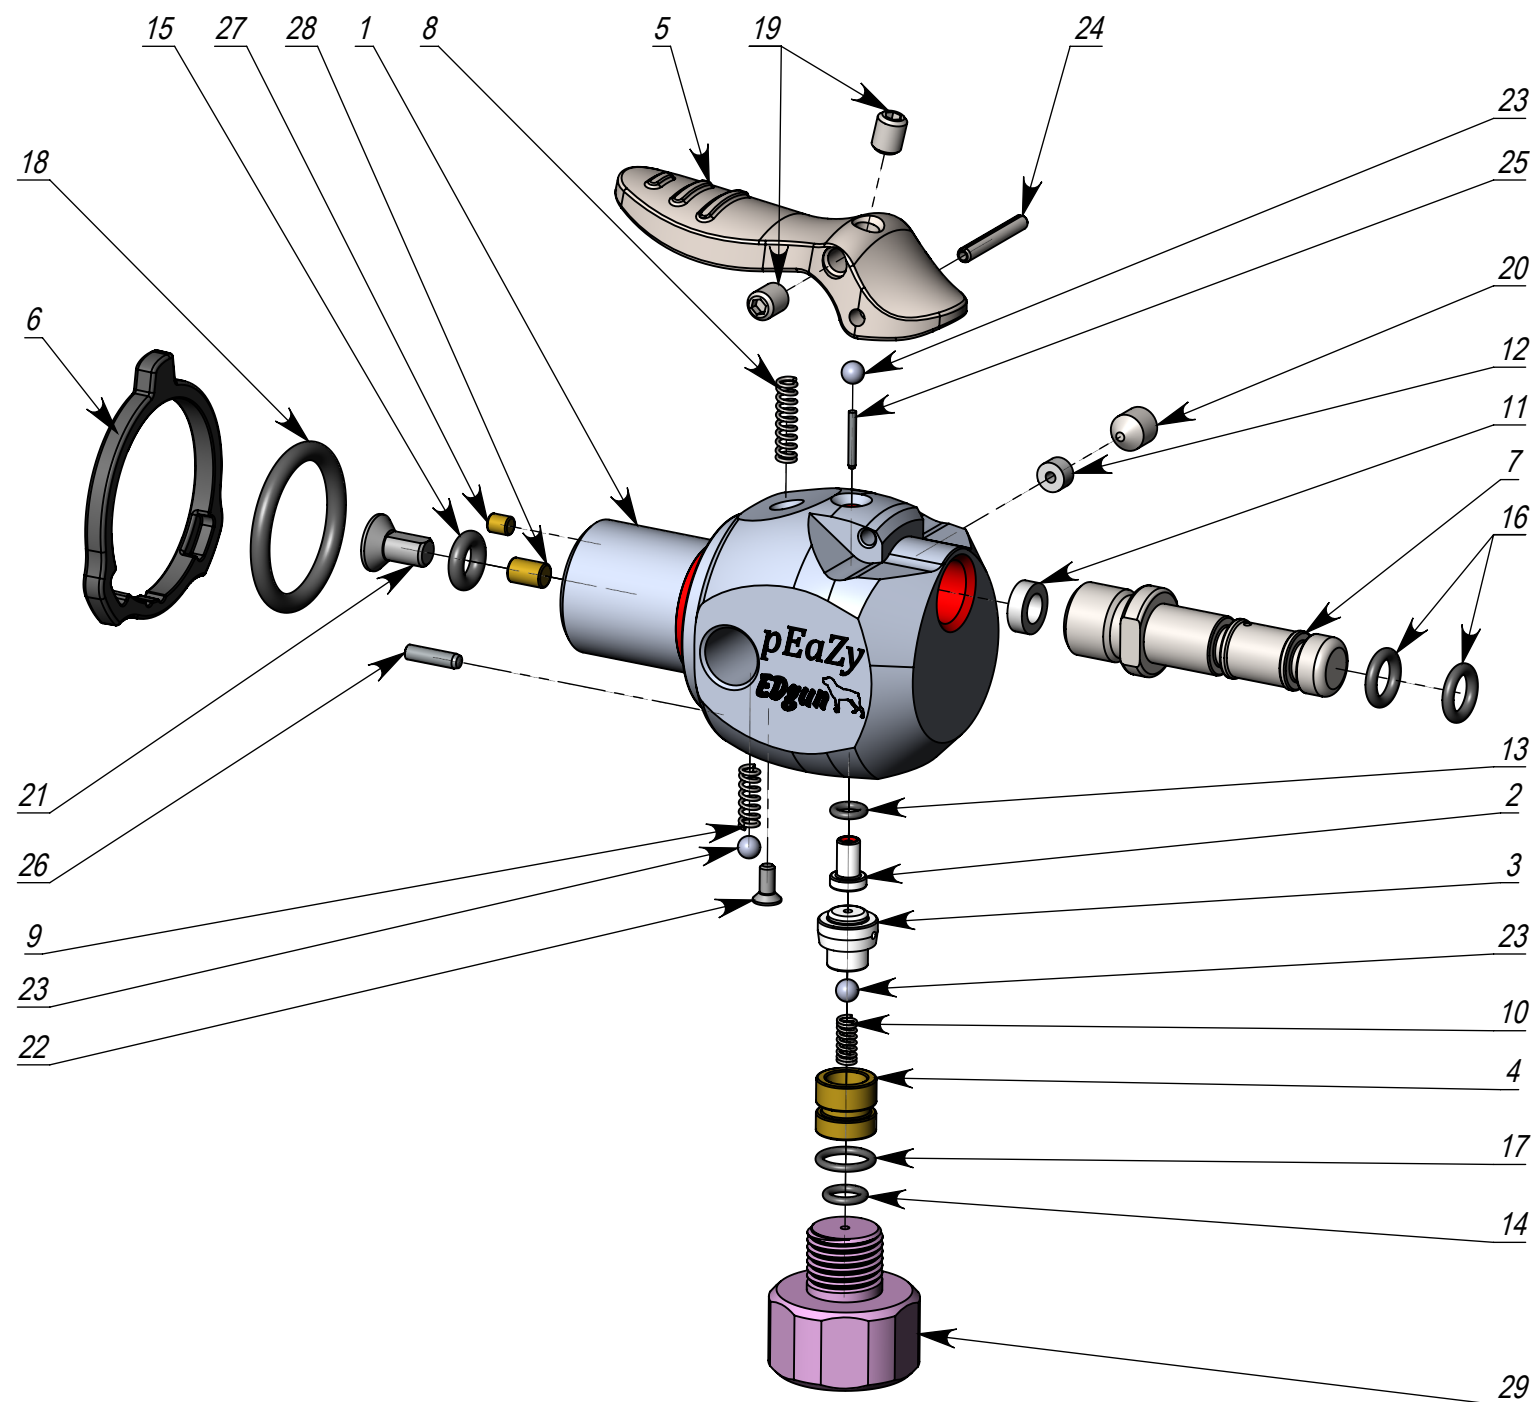

# EDgun

[www.edgun.ru](http://www.edgun.ru)

Поз. / Number	Наим. / Name	Обозначение / ID	Кол-во, шт / Q-ty, pcs
1	Корпус / Body	ZSQ220001	1
2	Втулка / Sleeve	ZSQ120003	1
3	Седло / Seal	ZSQ220004	1
4	Пробка / Plug	ZSQ220005	1
5	Рукоятка / Handle	ZSQ120006	1
6	Предохранитель / Safety	ZSQ220012	1
7	Штуцер заправочный / Filling probe	ZSQ220008	1
8	Пружина / Spring	LSA101008	1
9	Пружина / Spring	LSA101008-01	1
10	Пружина / Spring	LSA101014	1
11	Прокладка / Gasket	LSA242507	1
12	Уплотнение / Seal	LSA242223	1
13	Кольцо уплотнительное / O-ring	O-ring 70NBR 3x1	1
14	Кольцо уплотнительное / O-ring	O-ring 70NBR 4x1	1
15	Кольцо уплотнительное / O-ring	O-ring 70NBR 4x2	1
16	Кольцо уплотнительное / O-ring	O-ring 70NBR 5x1,5	2
17	Кольцо уплотнительное / O-ring	O-ring 70NBR 6x1	1
18	Кольцо уплотнительное / O-ring	O-ring 70NBR 18x2,5	1
19	Винт / Screw	M4x5 A4 DIN913	2
20	Винт / Screw	M5x6 A4 DIN914	1
21	Винт с лыской / Screw with notch	M4x8 A4 DIN7991	1
22	Винт / Screw	M2x5 A4 DIN965_TORX	1
23	Шар / Ball	Ball D3	3
24	Штифт / Pin	2x16 A4 DIN1481	1
25	Штифт / Pin	1x8 A4 DIN6325	1
26	Штифт / Pin	2x8 A4 DIN6325	1
27	Фильтр латунный / Brass filter	D2,5xL3mm	1
28	Фильтр латунный / Brass filter	D3,3xL5mm	1
29	Манометр / Air gauge	35MPa, D20mm, M10x1, flat face, luminescent dial	1

**ZSQ220000 Filling station**